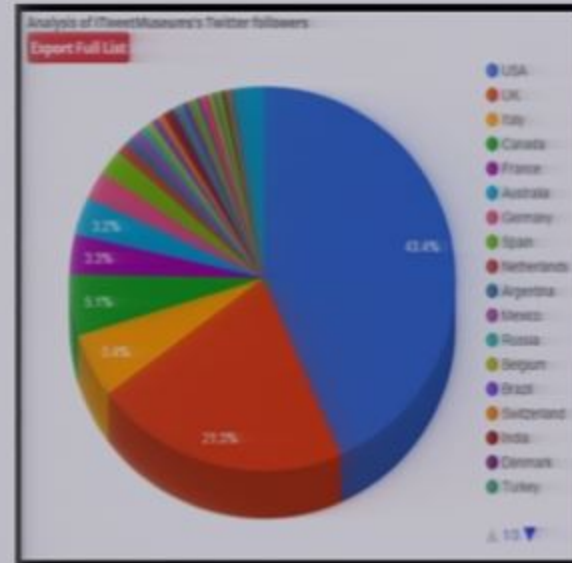

Who...@ITweetMuseums?

- 107 countries

www.tweetsmap.com 21 October 2015

Mark B. Schlemmer

Associate Registrar for Collections

markbschlemmer@gmail.com | [@MarkBSchlemmer](https://twitter.com/MarkBSchlemmer)

Who...@ITweetMuseums?

- USA 43.4%
- UK 21.3
- Italy 5.4%

www.tweetsmap.com 21 October 2015

Mark B. Schlemmer

Associate Registrar for Collections

markbschlemmer@gmail.com | [@MarkBSchlemmer](https://twitter.com/MarkBSchlemmer)